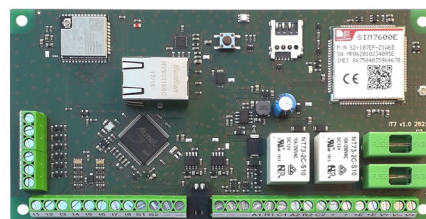

SECURBOX IT7 è la centrale GESCO più espandibile di sempre grazie alle due linee seriali indipendenti, e la più programmabile con numerose modalità preimpostate e altrettante implementabili tramite le funzioni *Avanzate*, 16 aree e centinaia di ingressi e uscite gestibili.

La scheda centrale è alloggiata in un pratico e robusto contenitore metallico (dim. mm 280 x 380 x 110), dove si trova anche un alimentatore caricabatteria da 2 A ad alta efficienza e l'alloggiamento per una batteria da 12 V 17 Ah.

La centrale viene fornita con antenna LTE: necessita di una tastiera e di una sim card abilitata al traffico voce e dati.

made in Italy

www.gesco.it

info@gesco.it

ISO 9001