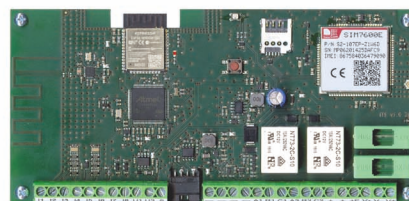

Le modalità di segnalazione

Le situazioni di allarme sono segnalate localmente dalla sirena entrocontenuta e da sirene autoprotette per esterno. Le segnalazioni remote utilizzano chiamate telefoniche, sms, email, notifiche push. Oltre agli allarmi può comunicare qualsiasi evento, dalla mancanza della tensione di rete al principio di allagamento.

I collegamenti

Cablati o via radio, sono protetti e utilizzano protocolli sicuri. La radio è bidirezionale e garantisce prestazioni simili al classico cablaggio.

Le risorse di comunicazione

La centrale è sempre in grado di comunicare e fornire informazioni sullo stato del sistema, tramite la rete WiFi, la connessione LTE e il server cloud proprietario UBIWAY.

Le attivazioni domotiche

Sino a 12 funzioni elettriche possono essere attivate direttamente, a seguito di eventi o da comando remoto. Climatizzazione, illuminazione, apertura e chiusura di serramenti sono esempi delle possibilità impiantistiche.

Programmazione e aggiornamenti

La programmazione è intuitiva e permette di configurare velocemente tutti i parametri richiesti. In assenza di rete locale la funzionalità di access-point WiFi semplifica la connessione.

GESCO
sicurezza elettronica

La centrale IT1 si presenta con un contenitore compatto, particolarmente curato nell'estetica e molto funzionale. All'interno si trova la scheda di controllo, un alimentatore caricabatteria da 2 A ad alta efficienza, una sirena e le antenne necessarie per le comunicazioni radio. Le dimensioni di cm 22 x 30 x 7,5 permettono di contenere batterie a 12 Volt da 2,3 Ah o da 7 Ah. Necessita di sim-card per le funzioni di telefonia mobile.

Programmazione completa con app **GESCO UBIWAY**

made in Italy

www.gesco.it

info@gesco.it

ISO 9001