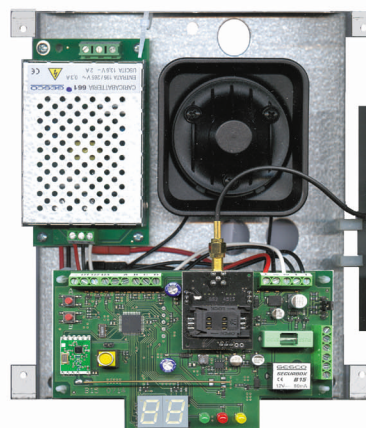

➤ CARATTERISTICHE

- centrale ibrida, per impianti cablati e senza fili
- 4 ingressi di allarme programmabili per tipologia e funzione
- interfaccia radio gfsk in banda 868 MHz, modo bidirezionale
- ricerca dinamica del canale libero; trasmissioni criptate
- sino a 10 sensori via radio serie Bx
- sino a 10 radiocomandi B31, 2 tastiere B32 e 2 sirene B83
- segnalazioni operative con 3 led e display led a 2 digit
- sirena interna ad alta efficienza e avvisatore di servizio
- 4 uscite programmabili attivabili da radiocomandi e tastiere
- funzione allarme 'panico' da radiocomando
- memoria storica a 20 posizioni per attivazioni e allarmi
- prova impianto e verifica dell'intensità dei segnali radio
- alimentatore caricabatteria 13,6 V 2 A
- contenitore protetto mm 200x270x80
- alloggiamento per batteria 12 V 2 Ah

sezione **gsm**

- rubrica telefonica a 8 posizioni per chiamate voce e sms
- chiamate differenziate per allarme, stato sistema e anomalie
- tecnologia **tts** - conversione automatica testo/voce
- notifica dettagliata del sensore in allarme
- controllo remoto tramite sms - menù vocale - app
- gestione automatica del credito per sim-card prepagate

made in Italy

www.gesco.it

info@gesco.it

ISO 9001